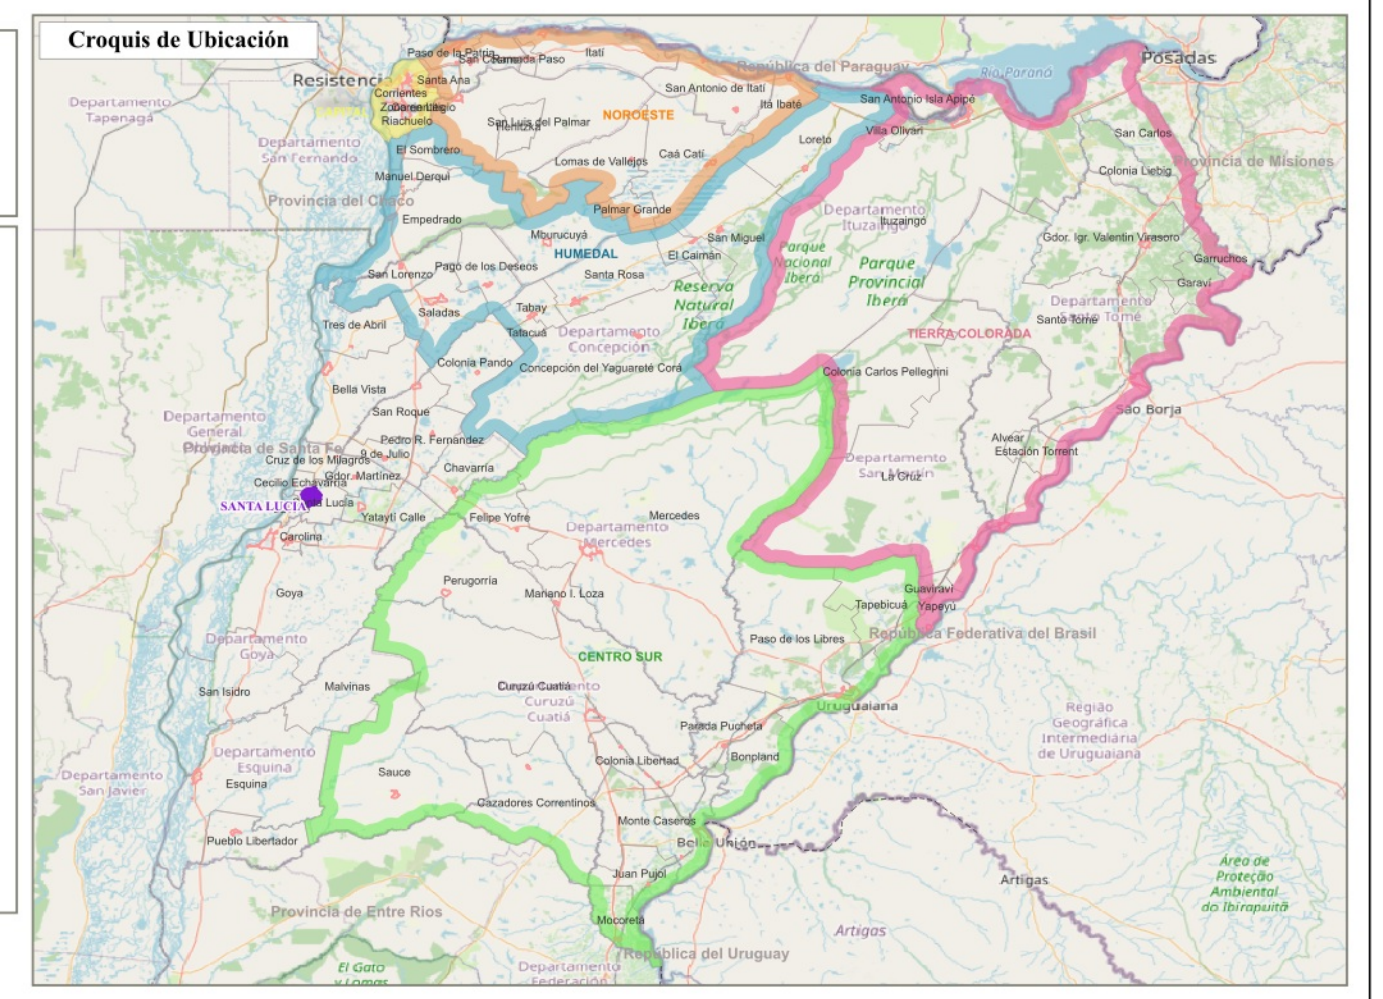

Provincia de CORRIENTES
Municipio: SANTA LUCIA - Localidad: SANTA LUCIA

REFERENCIA

- - - Envolve de Localidad Censal_2022 (Cantidad: 94)
 - - - Envolve de Localidad Censal_2010 (Cantidad: 77)
 - - - Envolve de Localidad Censal_2001 (Cantidad: 75)
 - Límites_Censo 2022
 - Fracción
 - Radio
 - Escuelas: N°
 - Parcela Catastral
 - Límite de Municipio_2023 (Cantidad:77)
 - Ubicación en Croquis
- Regiones
 - Capital
 - Centro Sur
 - Humedal
 - Noroeste
 - Río Santa Lucía
 - Tierra Colorada
- Mapa base: OSM Standard
- Fecha: Junio de 2024

Datos de la Localidad:

Superf_2022 (Km2)	Población_2001	Población_2010	Población_2022
5,01	8860	11589	